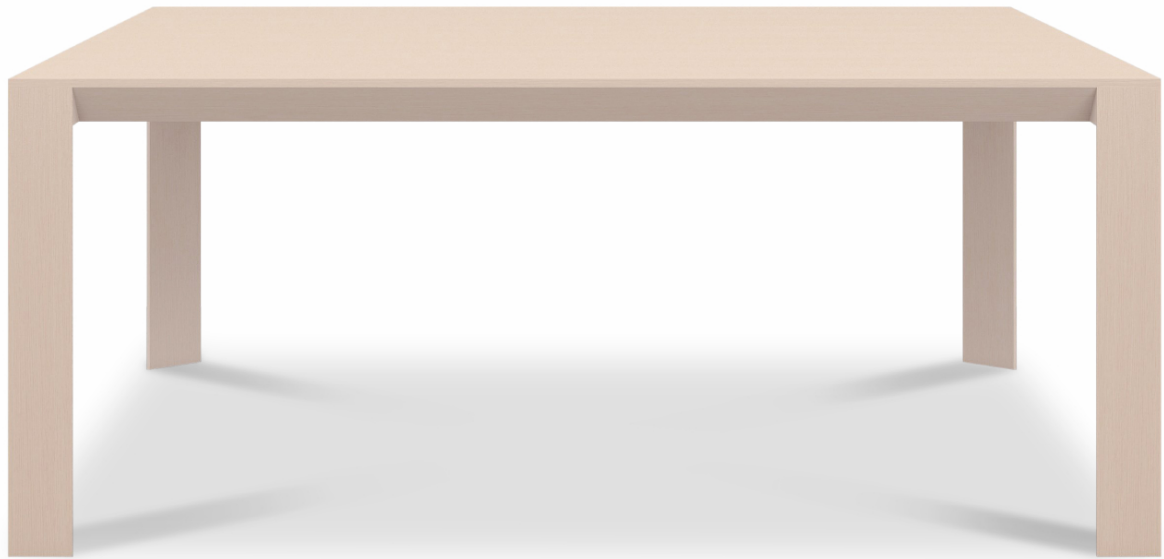

# B O L I E R

No. 65034

## BEVEL DINING TABLE

DOMICILE  
collection

MICHAEL VANDERBYL  
designer

72" x 72" x 30"  
[183 x 183 x 76 cm]  
(w \* d \* h)

Light Oak EV (616)